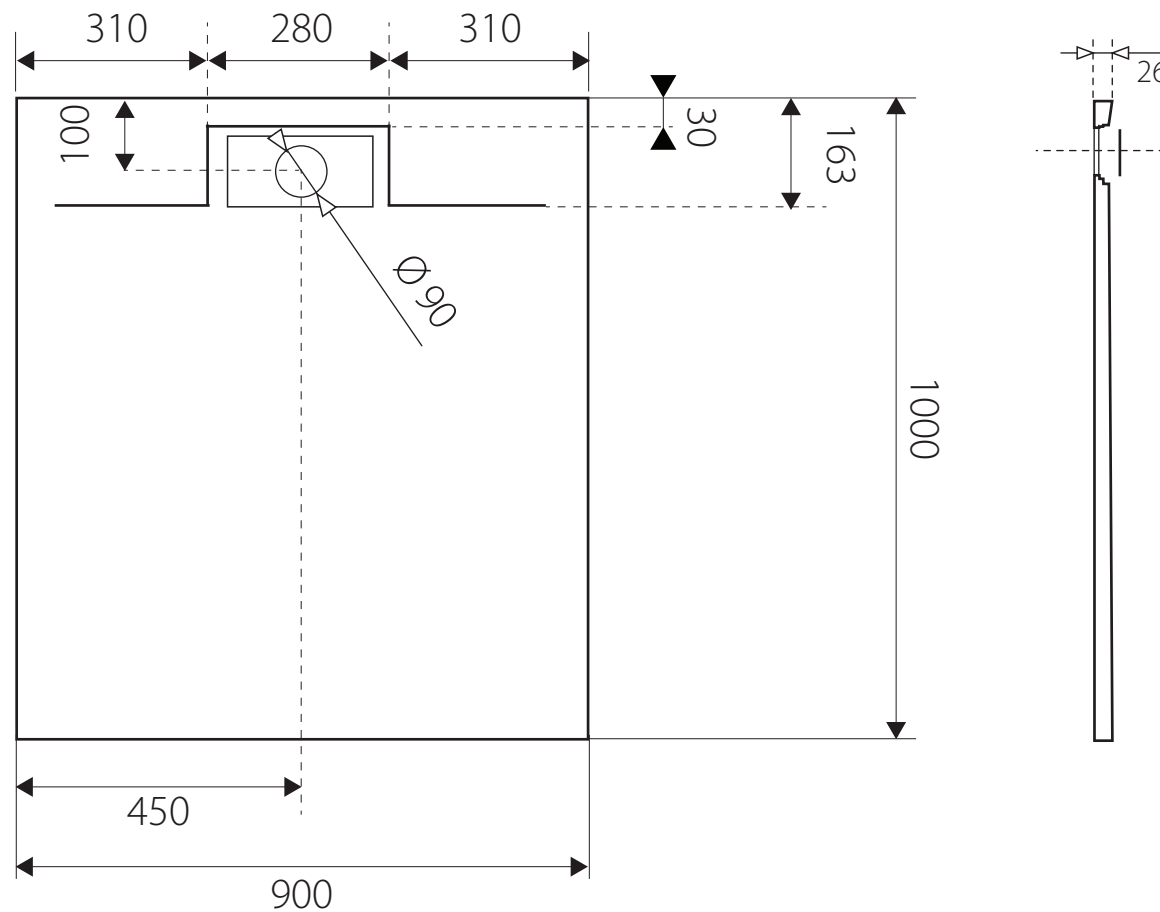

SMC EROS 100x90

OBDĚLNÍKOVÁ SPRCHOVÁ VANIČKA Z TVRDENÉHO POLYMÉRU

BIELA

* uvedené rozmery sú v milimetroch