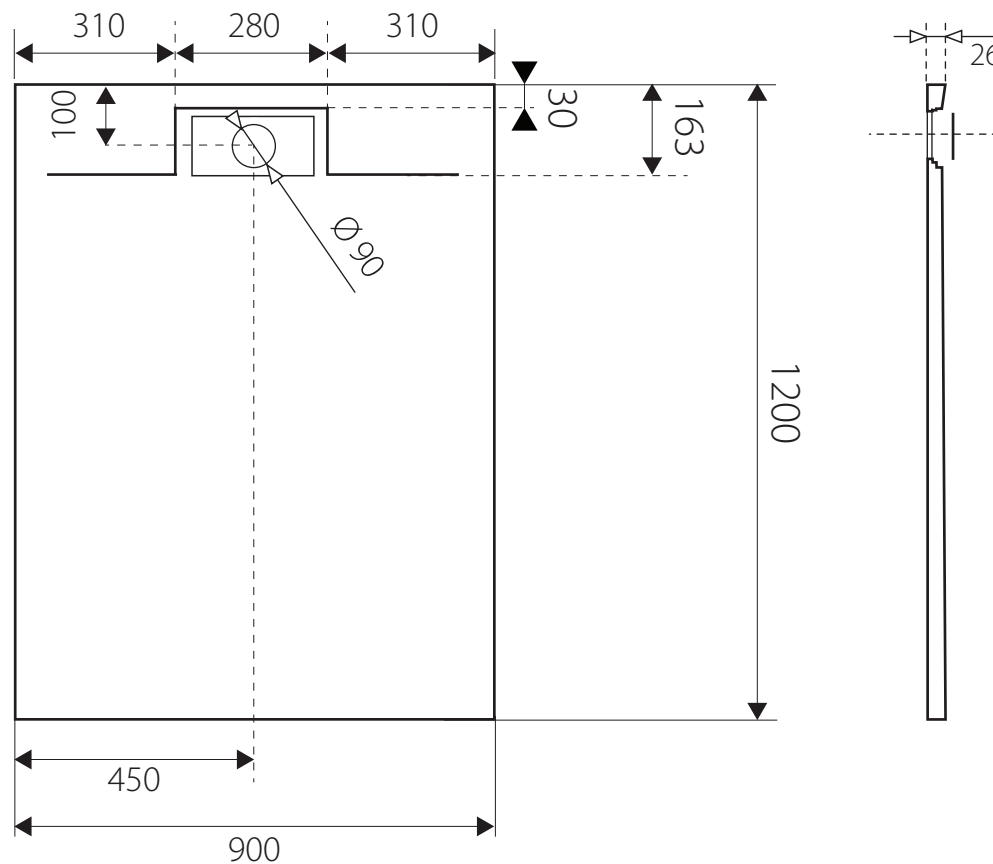

SMC EROS 120x90

OBDĚLNÍKOVÁ SPRCHOVÁ VANIČKA Z TVRDENÉHO POLYMÉRU

BIELA

* uvedené rozmery sú v milimetroch